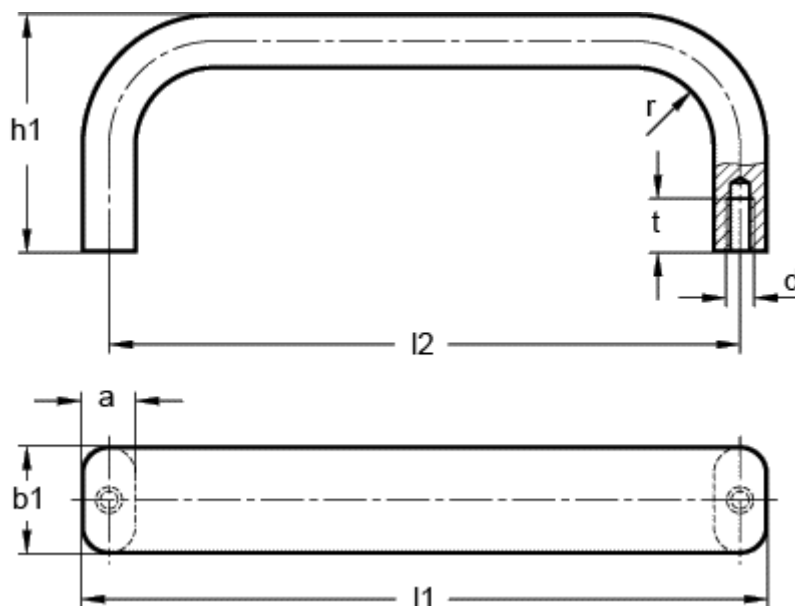

Varenummer: 2018120130

Beskrivelse: Bøjlegreb GN 668-20-130-A-SW

## Mål

a	= 10
b1	= 20
d	= M5
h1	= 45
l1	= 130
l2	= 120
r	= 15
t min	= 10